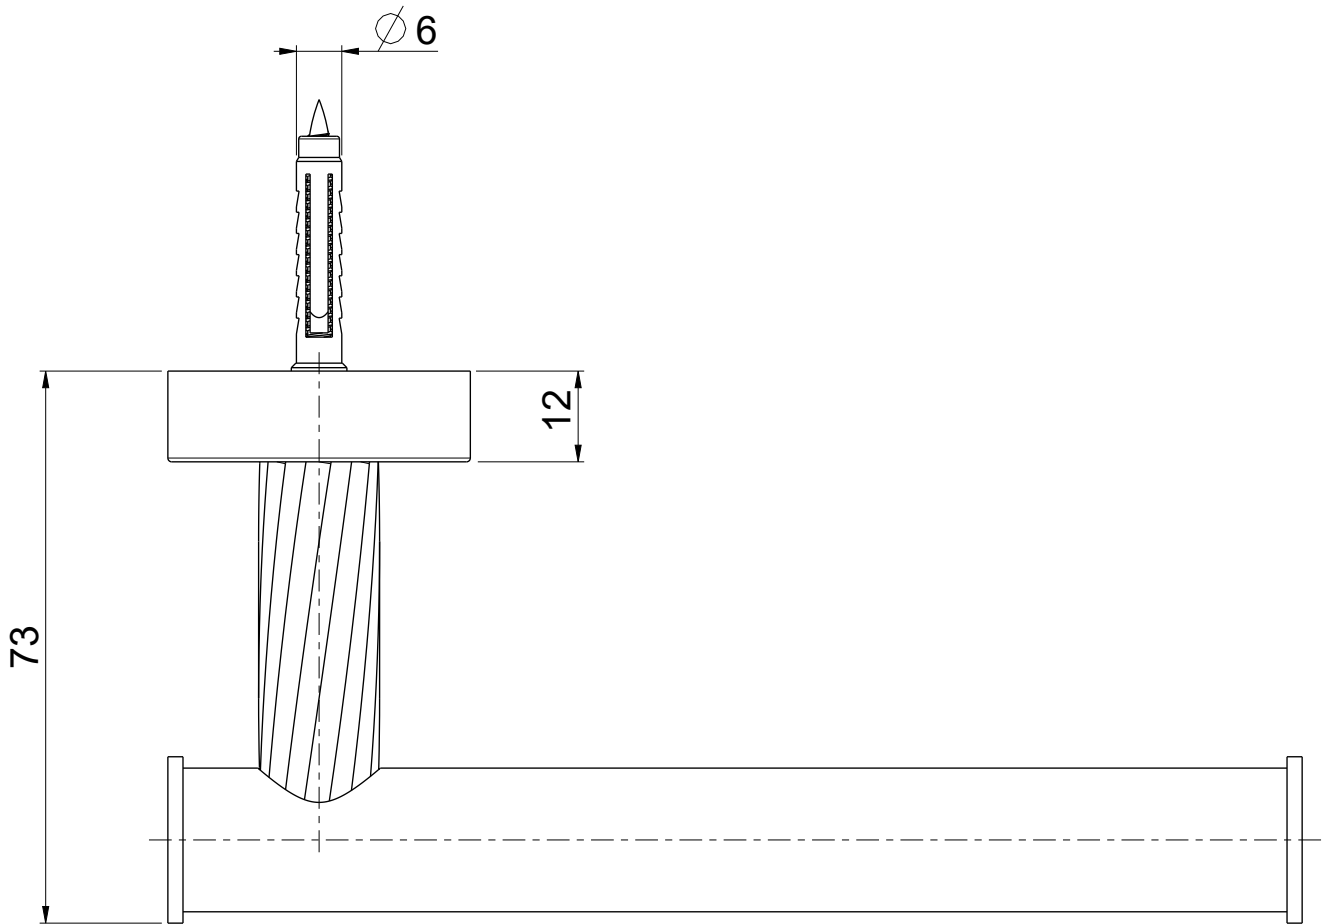

**OIOLI**  
**RUBINETTERIE**

e-mail: mattia@oioli.com

Via Pul Stretta, 10/12  
 28024 Gozzano (No)  
 ITALY

Tel. 0322 956338  
 Fax 0322 912094

DATA	24/5/2023	VERSIONE	PROGETTO	SCALA	CODICE DISEGNO	
DISEGNATORE	B.F.	1.1		1:1	OIABPR414RO	
DESCRIZIONE						ARTICOLO
PORTA ROTOLO NAVONA						NVAB014RO