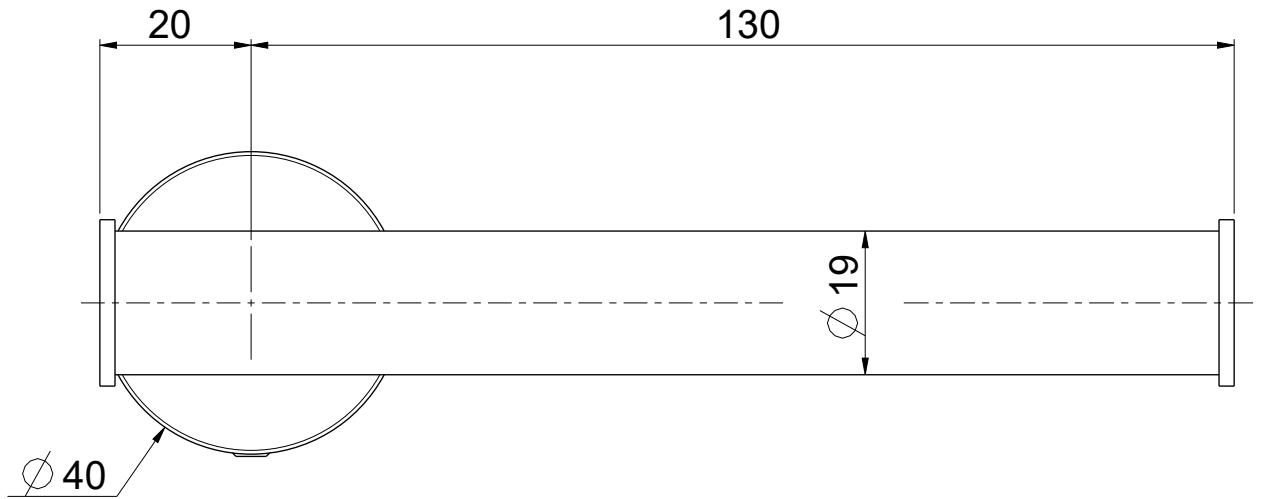

**OIOLI**  
**RUBINETTERIE**

e-mail: mattia@oioli.com

Via Pul Stretta, 10/12  
 28024 Gozzano (No)  
 ITALY

Tel. 0322 956338  
 Fax 0322 912094

DATA	24/5/2023	VERSIONE	PROGETTO	SCALA	CODICE DISEGNO	
DISEGNATORE	B.F.	1.1		1:1	OIABPR414RO	
DESCRIZIONE						ARTICOLO
PORTA ROTOLO NAVONA						NVAB014RO